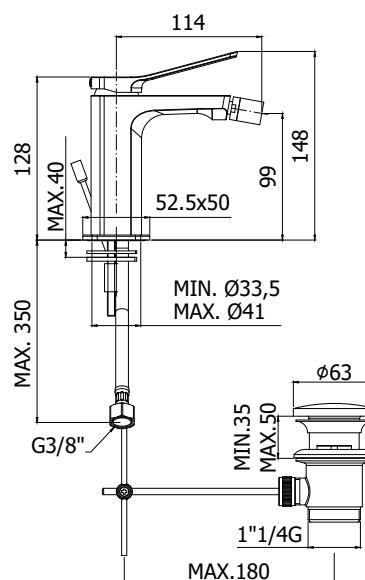

COLLEZIONE

tilt

IMMAGINE PRODOTTO

DISEGNO TECNICO

DESCRIZIONE

Miscelatore bidet completo di:

- snodo e aeratore M24x1
- set 2 flessibili inox 3/8"G

ART.

TI 131 . .
senza scarico

TI 131K . .
con scarico Clic-Clac 1"1/4G

TI 135 . .
con scarico automatico 1"1/4G

FINITURE

TI
CR - cromo
BO - bianco opaco
NO - nero opaco
ST - finitura steel looking

DOCUMENTAZIONE